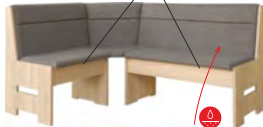

Top produkty skladem. Ihned k dodání!

Doporučená maloobchodní cena 17.980 Kč
8.990 Kč

Rosalinda plus obývací stěna: š. x v. x hl.: 250 x 200 x 42 cm, černá / dub artisan. bílá / dub artisan.

Včetně moderních lamel

Doporučená maloobchodní cena 13.408 Kč
8.490 Kč

2x úložný prostor

Dub sonoma / čokoládová (SS07) za 9.450 Kč

Doporučená maloobchodní cena 18.830 Kč
9.790 Kč

Rozkládací stůl

Horní deska hrubá 32 mm

Doporučená maloobchodní cena 17.680 Kč
9.990 Kč

Rozkládací stůl Velký rozklad

Doporučená maloobchodní cena 3.610 Kč
2.299 Kč

Doporučená maloobchodní cena 3.610 Kč
2.299 Kč

Doporučená maloobchodní cena 4.690 Kč
2.990 Kč

Doporučená maloobchodní cena 4.690 Kč
2.990 Kč

Doporučená maloobchodní cena 2.970 Kč
1.890 Kč

K1-1D rohová komoda
š. x v. x hl.: 87 x 85 x 35-61 cm
dub sonoma

K2-2D komoda
š. x v. x hl.: 74 x 111 x 35 cm
dub sonoma

K1-4S komoda
š. x v. x hl.: 74 x 85 x 45 cm
dub sonoma

K1-3D-2S komoda
š. x v. x hl.: 109 x 85 x 35 cm
dub sonoma

K1-2D komoda
š. x v. x hl.: 74 x 85 x 35 cm
dub sonoma

Doporučená maloobchodní cena 22.450 Kč
15.999 Kč

Posuvné zrcadlo

Inova 3, Inova New 3 š. x v. x hl.: 120 x 216 x 62 cm, 150 x 216 x 62 cm, 200 x 216 x 62 cm, 250 x 216 x 62 cm, bílá, dub sonoma, na objednání i provedení grafit. Možnost dveří L/P (lze měnit).

14 660 Kč* **10 999 Kč**

*doporučená maloobchodní cena Inova š. 120 cm

16 140 Kč* **12 190 Kč**

*doporučená maloobchodní cena Inova š. 150 cm

20 450 Kč* **15 390 Kč**

*doporučená maloobchodní cena Inova š. 200 cm